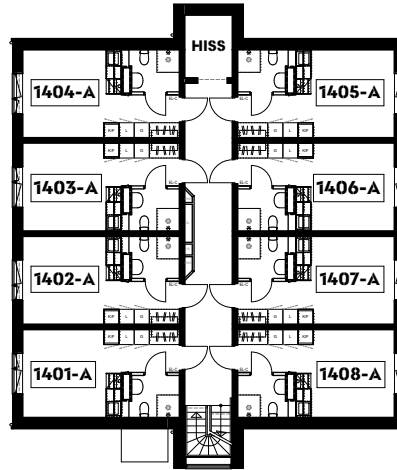

ÖVERSIKT LÄGENHETER

Kronokassören Hus A

PLAN 3

PLAN 6

PLAN 2

PLAN 5

PLAN 8

PLAN 1

PLAN 4

PLAN 7

N

LÄGENHETSBLAD

Kronokassören Hus A

Lägenhet typ 1

1 rum 21,6 m²

Lägenheter:

Plan 1
1002-A
1003-A
1005-A

Plan 5
1402-A
1404-A
1406-A
1408-A

Plan 2
1102-A
1104-A
1106-A
1108-A

Plan 6
1502-A
1504-A
1506-A
1508-A

Plan 3
1202-A
1204-A
1206-A
1208-A

Plan 7
1602-A
1604-A
1606-A
1608-A

Plan 4
1302-A
1304-A
1306-A
1308-A

 Hyllskåp, plats för microvågsugn

SKALA 1:50

Inredning i badrum:
Badrumsskåp med belysningsarmatur
Toaletttrullehållare
Kroklister, 4-krok
Badhandduksstång
Duschdraperistång

LÄGENHETSBLAD

Kronokassören Hus A