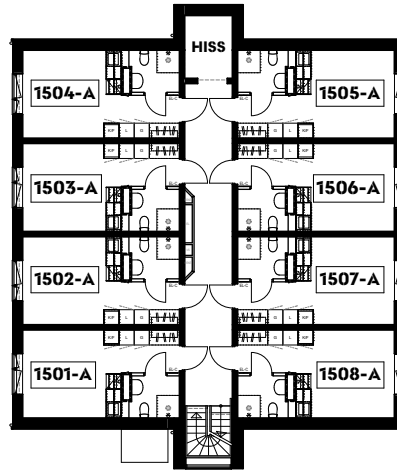

ÖVERSIKT LÄGENHETER

Kronokassören Hus A

PLAN 3

PLAN 6

PLAN 2

PLAN 5

PLAN 8

PLAN 1

PLAN 4

PLAN 7

N

LÄGENHETSBLAD

Kronokassören Hus A

Lägenhet typ 1

1 rum 21,6 m²

Lägenheter:

Plan 1
1002-A
1003-A
1005-A

Plan 5
1402-A
1404-A
1406-A
1408-A

Plan 2
1102-A
1104-A
1106-A
1108-A

Plan 6
1502-A
1504-A
1506-A
1508-A

Plan 3
1202-A
1204-A
1206-A
1208-A

Plan 7
1602-A
1604-A
1606-A
1608-A

Plan 4
1302-A
1304-A
1306-A
1308-A

 Hyllskåp, plats för microvågsugn

SKALA 1:50

Inredning i badrum:
Badrumsskåp med belysningsarmatur
Toaletttrullehållare
Kroklister, 4-krok
Badhandduksstång
Duschdraperistång

LÄGENHETSBLAD

Kronokassören Hus A