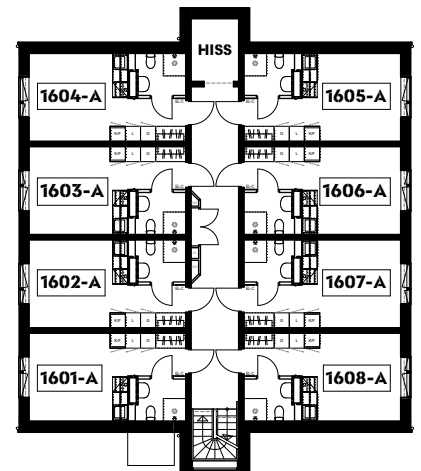

ÖVERSIKT LÄGENHETER

Kronokassören Hus A

PLAN 3

PLAN 6

PLAN 2

PLAN 5

PLAN 8

PLAN 1

PLAN 4

PLAN 7

N

LÄGENHETSBLAD

Kronokassören Hus A

Lägenhet typ 1

1 rum 21,6 m²

Lägenheter:

Plan 1
1002-A
1003-A
1005-A

Plan 5
1402-A
1404-A
1406-A
1408-A

Plan 2
1102-A
1104-A
1106-A
1108-A

Plan 6
1502-A
1504-A
1506-A
1508-A

Plan 3
1202-A
1204-A
1206-A
1208-A

Plan 7
1602-A
1604-A
1606-A
1608-A

Plan 4
1302-A
1304-A
1306-A
1308-A

 Hyllskåp, plats för microvågsugn

SKALA 1:50

Inredning i badrum:
Badrumsskåp med belysningsarmatur
Toaletttrullehållare
Kroklister, 4-krok
Badhandduksstång
Duschdraperistång

LÄGENHETSBLAD

Kronokassören Hus A