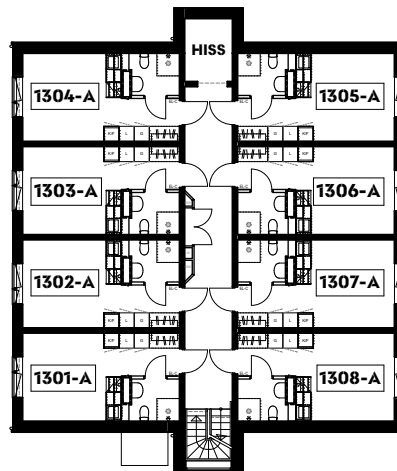

ÖVERSIKT LÄGENHETER

Kronokassören Hus A

PLAN 3

PLAN 6

PLAN 2

PLAN 5

PLAN 8

PLAN 1

PLAN 4

PLAN 7

N

LÄGENHETSBLAD

Kronokassören Hus A

Lägenhet typ 1

1 rum 21,6 m²

Lägenheter:

Plan 1
1002-A
1003-A
1005-A

Plan 5
1402-A
1404-A
1406-A
1408-A

Plan 2
1102-A
1104-A
1106-A
1108-A

Plan 6
1502-A
1504-A
1506-A
1508-A

Plan 3
1202-A
1204-A
1206-A
1208-A

Plan 7
1602-A
1604-A
1606-A
1608-A

Plan 4
1302-A
1304-A
1306-A
1308-A

 Hyllskåp, plats för microvågsugn

SKALA 1:50

Inredning i badrum:
Badrumsskåp med belysningsarmatur
Toaletttrullehållare
Kroklister, 4-krok
Badhandduksstång
Duschdraperistång

LÄGENHETSBLAD

Kronokassören Hus A