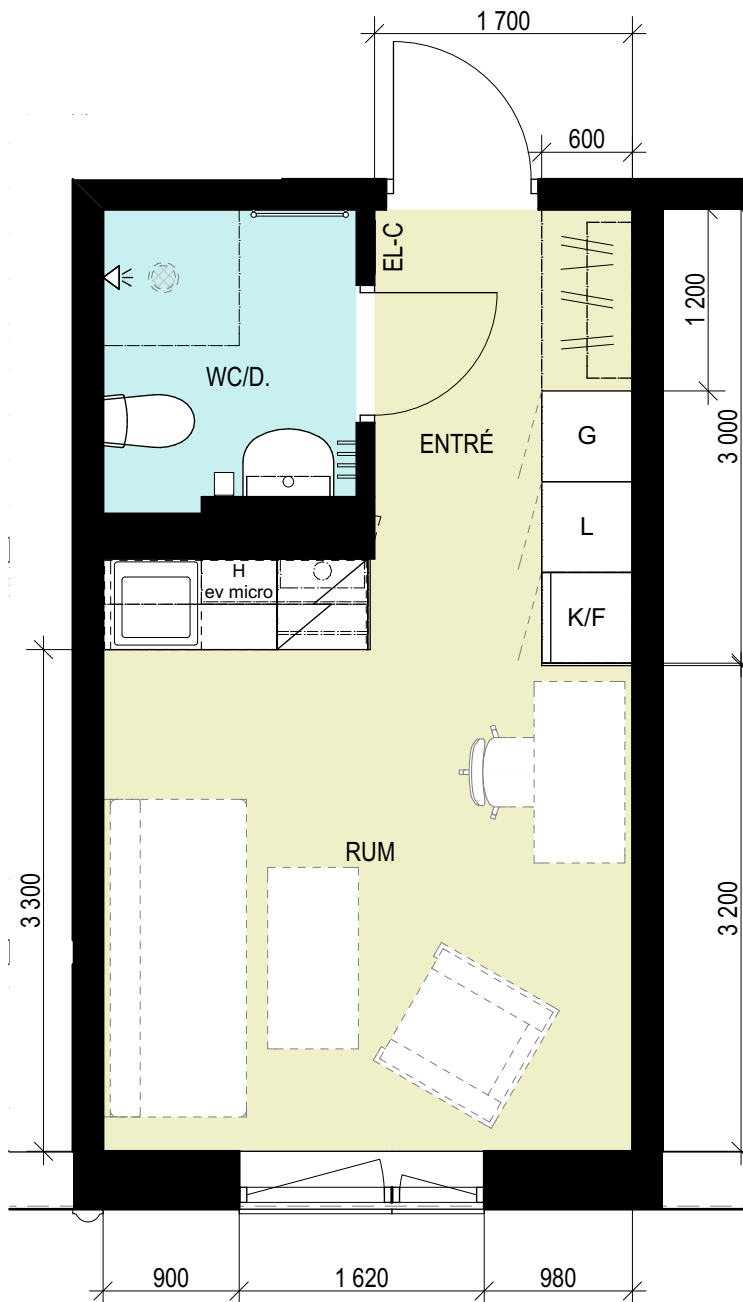

PLAN 4

PLAN 7

N

LÄGENHETSBLAD

Kronokassören Hus A

Lägenhet typ 1

1 rum 21,6 m²

Lägenheter:

Plan 1
1002-A
1003-A
1005-A

Plan 5
1402-A
1404-A
1406-A
1408-A

Plan 2
1102-A
1104-A
1106-A
1108-A

Plan 6
1502-A
1504-A
1506-A
1508-A

Plan 3
1202-A
1204-A
1206-A
1208-A

Plan 7
1602-A
1604-A
1606-A
1608-A

Plan 4
1302-A
1304-A
1306-A
1308-A

Plan 8
1702-A
1704-A
1706-A
1708-A

Alternativ möblering:

Öppet hyllpan över kapphylla, garderob, linneskåp och K/F

 Kapphylla

 Garderobsskåp

 Linneskåp

 Kyl/frys-skåp

 Dusch

 Hyllskåp, plats för microvågsugn

SKALA 1:50

Inredning i badrum:
Badrumsskåp med belysningsarmatur
Toaletttrullehållare
Kroklister, 4-krok
Badhandduksstång
Duschdraperistång

LÄGENHETSBLAD

Kronokassören Hus A