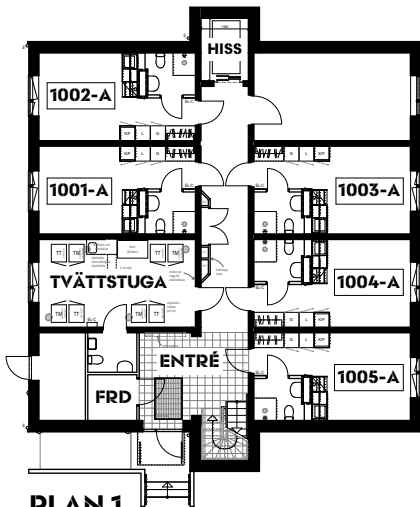

ÖVERSIKT LÄGENHETER

Kronokassören Hus A

PLAN 3

PLAN 6

PLAN 2

PLAN 5

PLAN 8

PLAN 1

PLAN 4

PLAN 7

N

LÄGENHETSBLAD

Kronokassören Hus A

Lägenhet typ 1

1 rum 21,6 m²

Lägenheter:

Plan 1
1002-A
1003-A
1005-A

Plan 5
1402-A
1404-A
1406-A
1408-A

Plan 2
1102-A
1104-A
1106-A
1108-A

Plan 6
1502-A
1504-A
1506-A
1508-A

Plan 3
1202-A
1204-A
1206-A
1208-A

Plan 7
1602-A
1604-A
1606-A
1608-A

Plan 4
1302-A
1304-A
1306-A
1308-A

 Hyllskåp, plats för microvågsugn

SKALA 1:50

Inredning i badrum:
Badrumsskåp med belysningsarmatur
Toaletttrullehållare
Kroklister, 4-krok
Badhandduksstång
Duschdraperistång

LÄGENHETSBLAD

Kronokassören Hus A