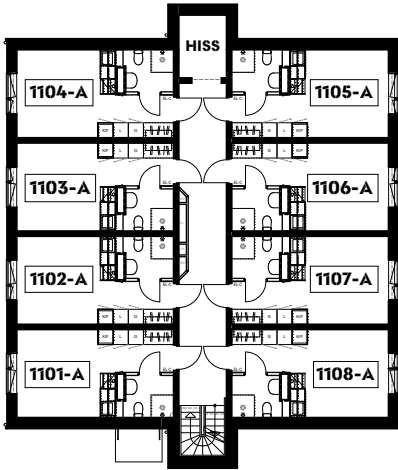

ÖVERSIKT LÄGENHETER

Kronokassören Hus A

PLAN 3

PLAN 6

PLAN 2

PLAN 5

PLAN 8

PLAN 1

PLAN 4

PLAN 7

N

LÄGENHETSBLAD

Kronokassören Hus A

Lägenhet typ 1

1 rum 21,6 m²

Lägenheter:

Plan 1
1002-A
1003-A
1005-A

Plan 5
1402-A
1404-A
1406-A
1408-A

Plan 2
1102-A
1104-A
1106-A
1108-A

Plan 6
1502-A
1504-A
1506-A
1508-A

Plan 3
1202-A
1204-A
1206-A
1208-A

Plan 7
1602-A
1604-A
1606-A
1608-A

Plan 4
1302-A
1304-A
1306-A
1308-A

 Hyllskåp, plats för microvågsugn

SKALA 1:50

Inredning i badrum:
Badrumsskåp med belysningsarmatur
Toaletttrullehållare
Kroklister, 4-krok
Badhandduksstång
Duschdraperistång

LÄGENHETSBLAD

Kronokassören Hus A