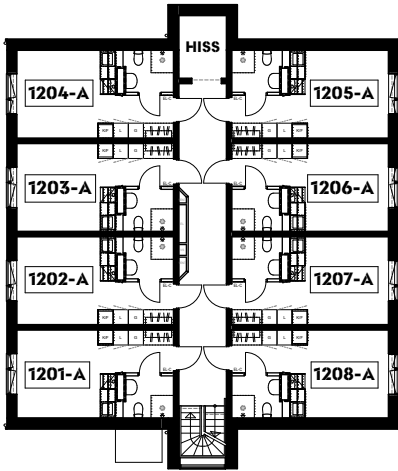

ÖVERSIKT LÄGENHETER

Kronokassören Hus A

PLAN 3

PLAN 6

PLAN 2

PLAN 5

PLAN 8

PLAN 1

PLAN 4

PLAN 7

N

LÄGENHETSBLAD

Kronokassören Hus A

Lägenhet typ 1

1 rum 21,6 m²

Lägenheter:

Plan 1
1002-A
1003-A
1005-A

Plan 5
1402-A
1404-A
1406-A
1408-A

Plan 2
1102-A
1104-A
1106-A
1108-A

Plan 6
1502-A
1504-A
1506-A
1508-A

Plan 3
1202-A
1204-A
1206-A
1208-A

Plan 7
1602-A
1604-A
1606-A
1608-A

Plan 4
1302-A
1304-A
1306-A
1308-A

 Hyllskåp, plats för microvågsugn

SKALA 1:50

Inredning i badrum:
Badrumsskåp med belysningsarmatur
Toaletttrullehållare
Kroklister, 4-krok
Badhandduksstång
Duschdraperistång

LÄGENHETSBLAD

Kronokassören Hus A