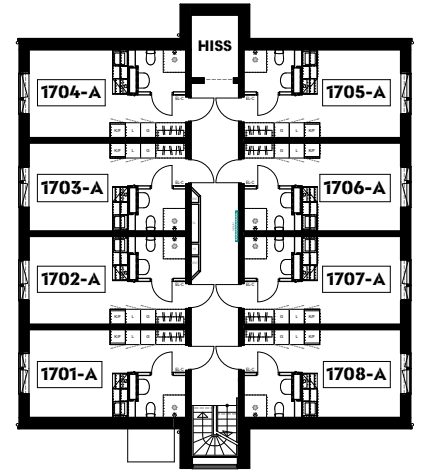

ÖVERSIKT LÄGENHETER

Kronokassören Hus A

PLAN 3

PLAN 6

PLAN 2

PLAN 5

PLAN 8

PLAN 1

PLAN 4

PLAN 7

N

LÄGENHETSBLAD

Kronokassören Hus A

Lägenhet typ 1

1 rum 21,6 m²

Lägenheter:

Plan 1
1002-A
1003-A
1005-A

Plan 5
1402-A
1404-A
1406-A
1408-A

Plan 2
1102-A
1104-A
1106-A
1108-A

Plan 6
1502-A
1504-A
1506-A
1508-A

Plan 3
1202-A
1204-A
1206-A
1208-A

Plan 7
1602-A
1604-A
1606-A
1608-A

Plan 4
1302-A
1304-A
1306-A
1308-A

 Hyllskåp, plats för microvågsugn

SKALA 1:50

Inredning i badrum:
Badrumsskåp med belysningsarmatur
Toaletttrullehållare
Kroklister, 4-krok
Badhandduksstång
Duschdraperistång

LÄGENHETSBLAD

Kronokassören Hus A