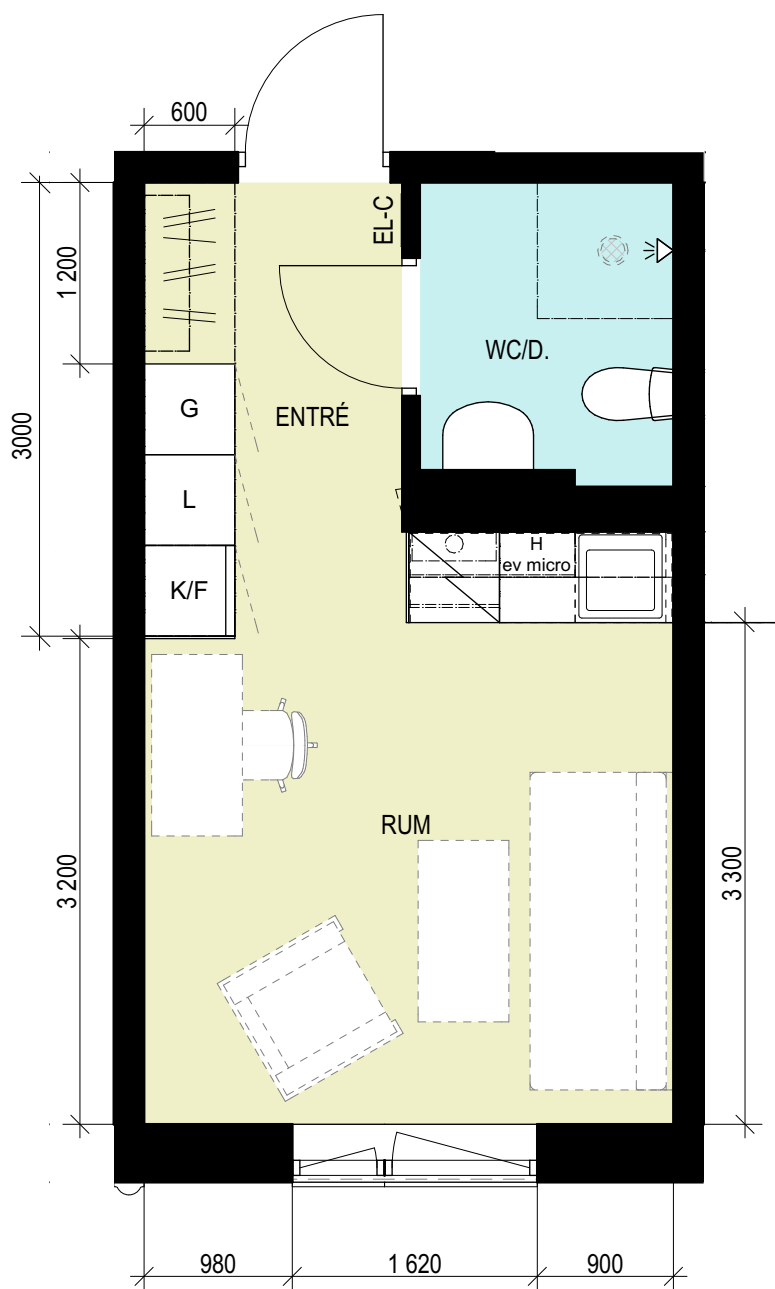

Plan 8
1702-A
1704-A
1706-A
1708-A

Alternativ möblering:

Öppet hyllpan över kapphylla, garderob, linneskåp och K/F

 Kapphylla

 Garderobsskåp

 Linneskåp

 Kyl/frys-skåp

 Dusch

 Hyllskåp, plats för microvågsugn

SKALA 1:50

Inredning i badrum:
Badrumsskåp med belysningsarmatur
Toaletttrullehållare
Kroklister, 4-krok
Badhandduksstång
Duschdraperistång

LÄGENHETSBLAD

Kronokassören Hus A

Lägenhet typ 2

1 rum 21,6 m²

Lägenheter:

Plan 1
1001-A
1004-A

Plan 5
1401-A
1403-A
1405-A
1407-A

Plan 2

1101-A
1103-A
1105-A
1107-A

Plan 6

1501-A
1503-A
1505-A
1507-A

Plan 3

1201-A
1203-A
1205-A
1207-A

Plan 7

1601-A
1603-A
1605-A
1607-A

Plan 4

1301-A
1303-A
1305-A
1307-A

Plan 8