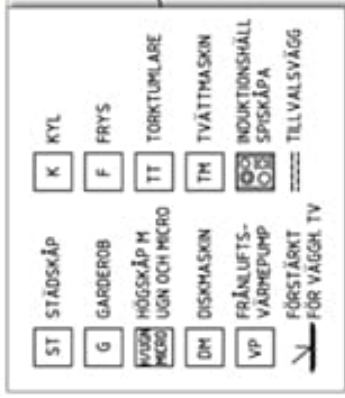

Plan 1

Plan 2

* Gavellönster på mot-
satta lägenhet placeras
i tvättstuga och i trapp.
(hus nr 12, 14, 16 och
18)

SKALA 1:100