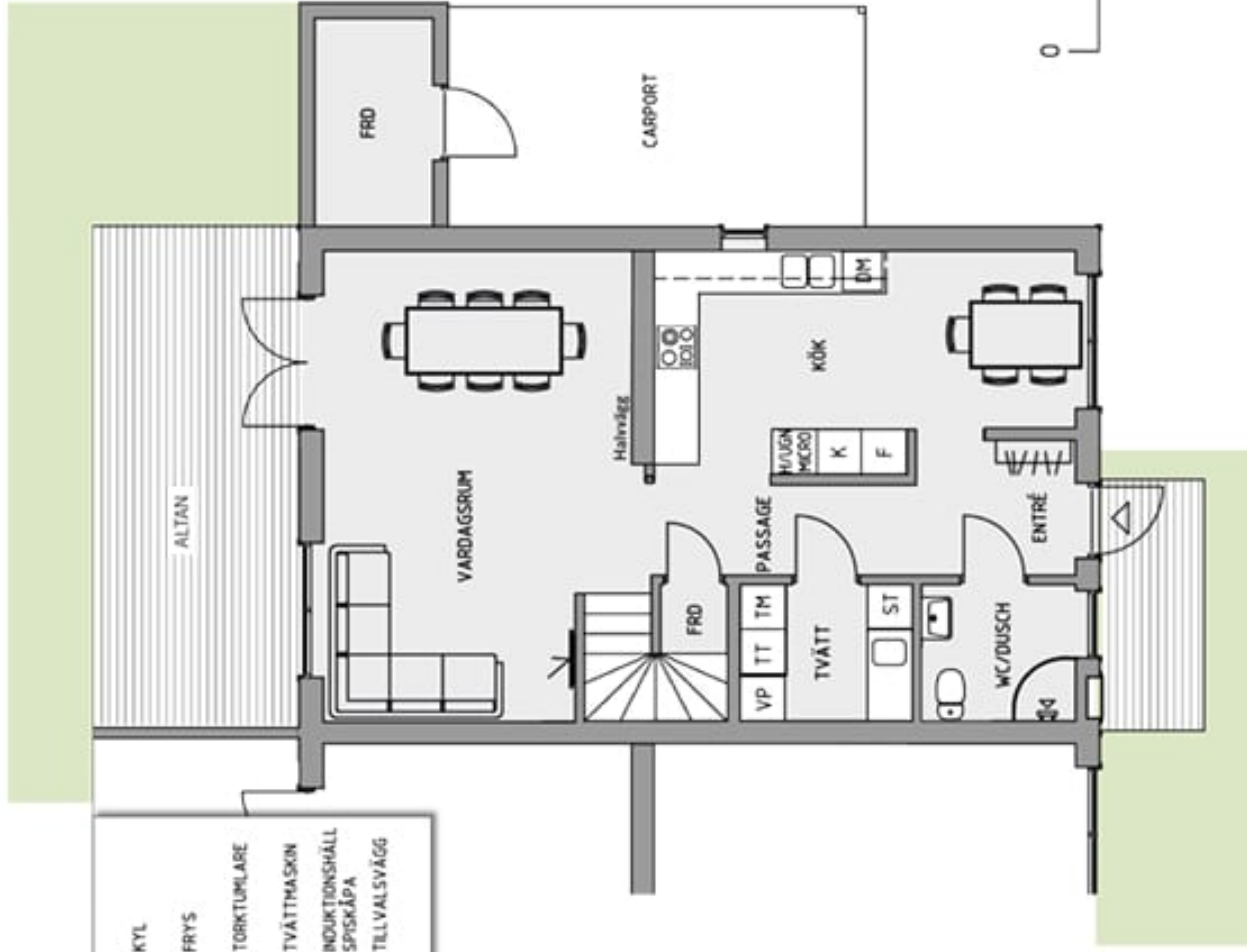

Plan 1

Plan 2

* Gavellönster på mot-
satta lägenhet placeras
i tvättstuga och i trapp.
(hus nr 12, 14, 16 och
18)

SKALA 1:100