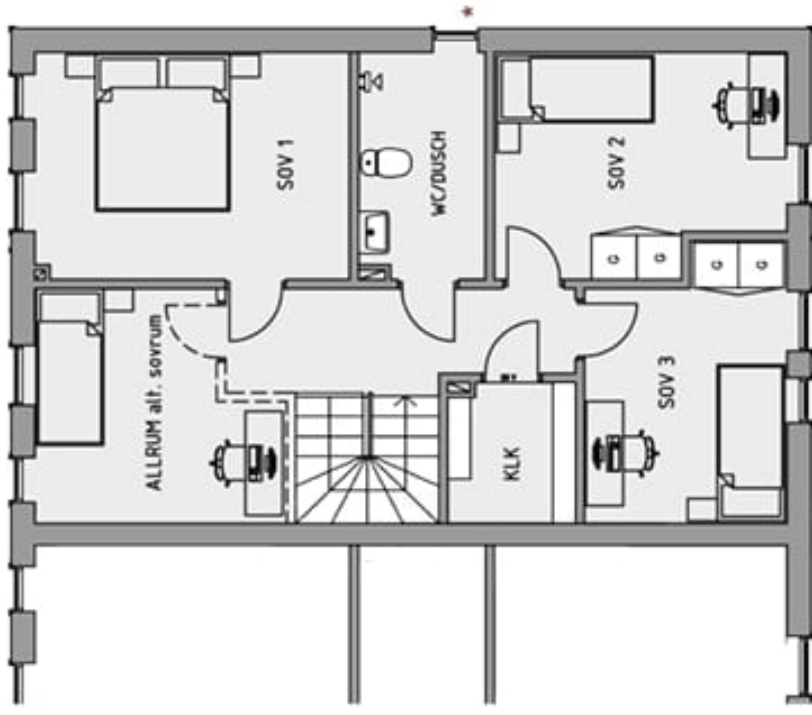

Plan 1

Plan 2

* Gavellönster på mot-
satta lägenhet placeras
i tvättstuga och i trapp.
(hus nr 12, 14, 16 och
18)

SKALA 1:100